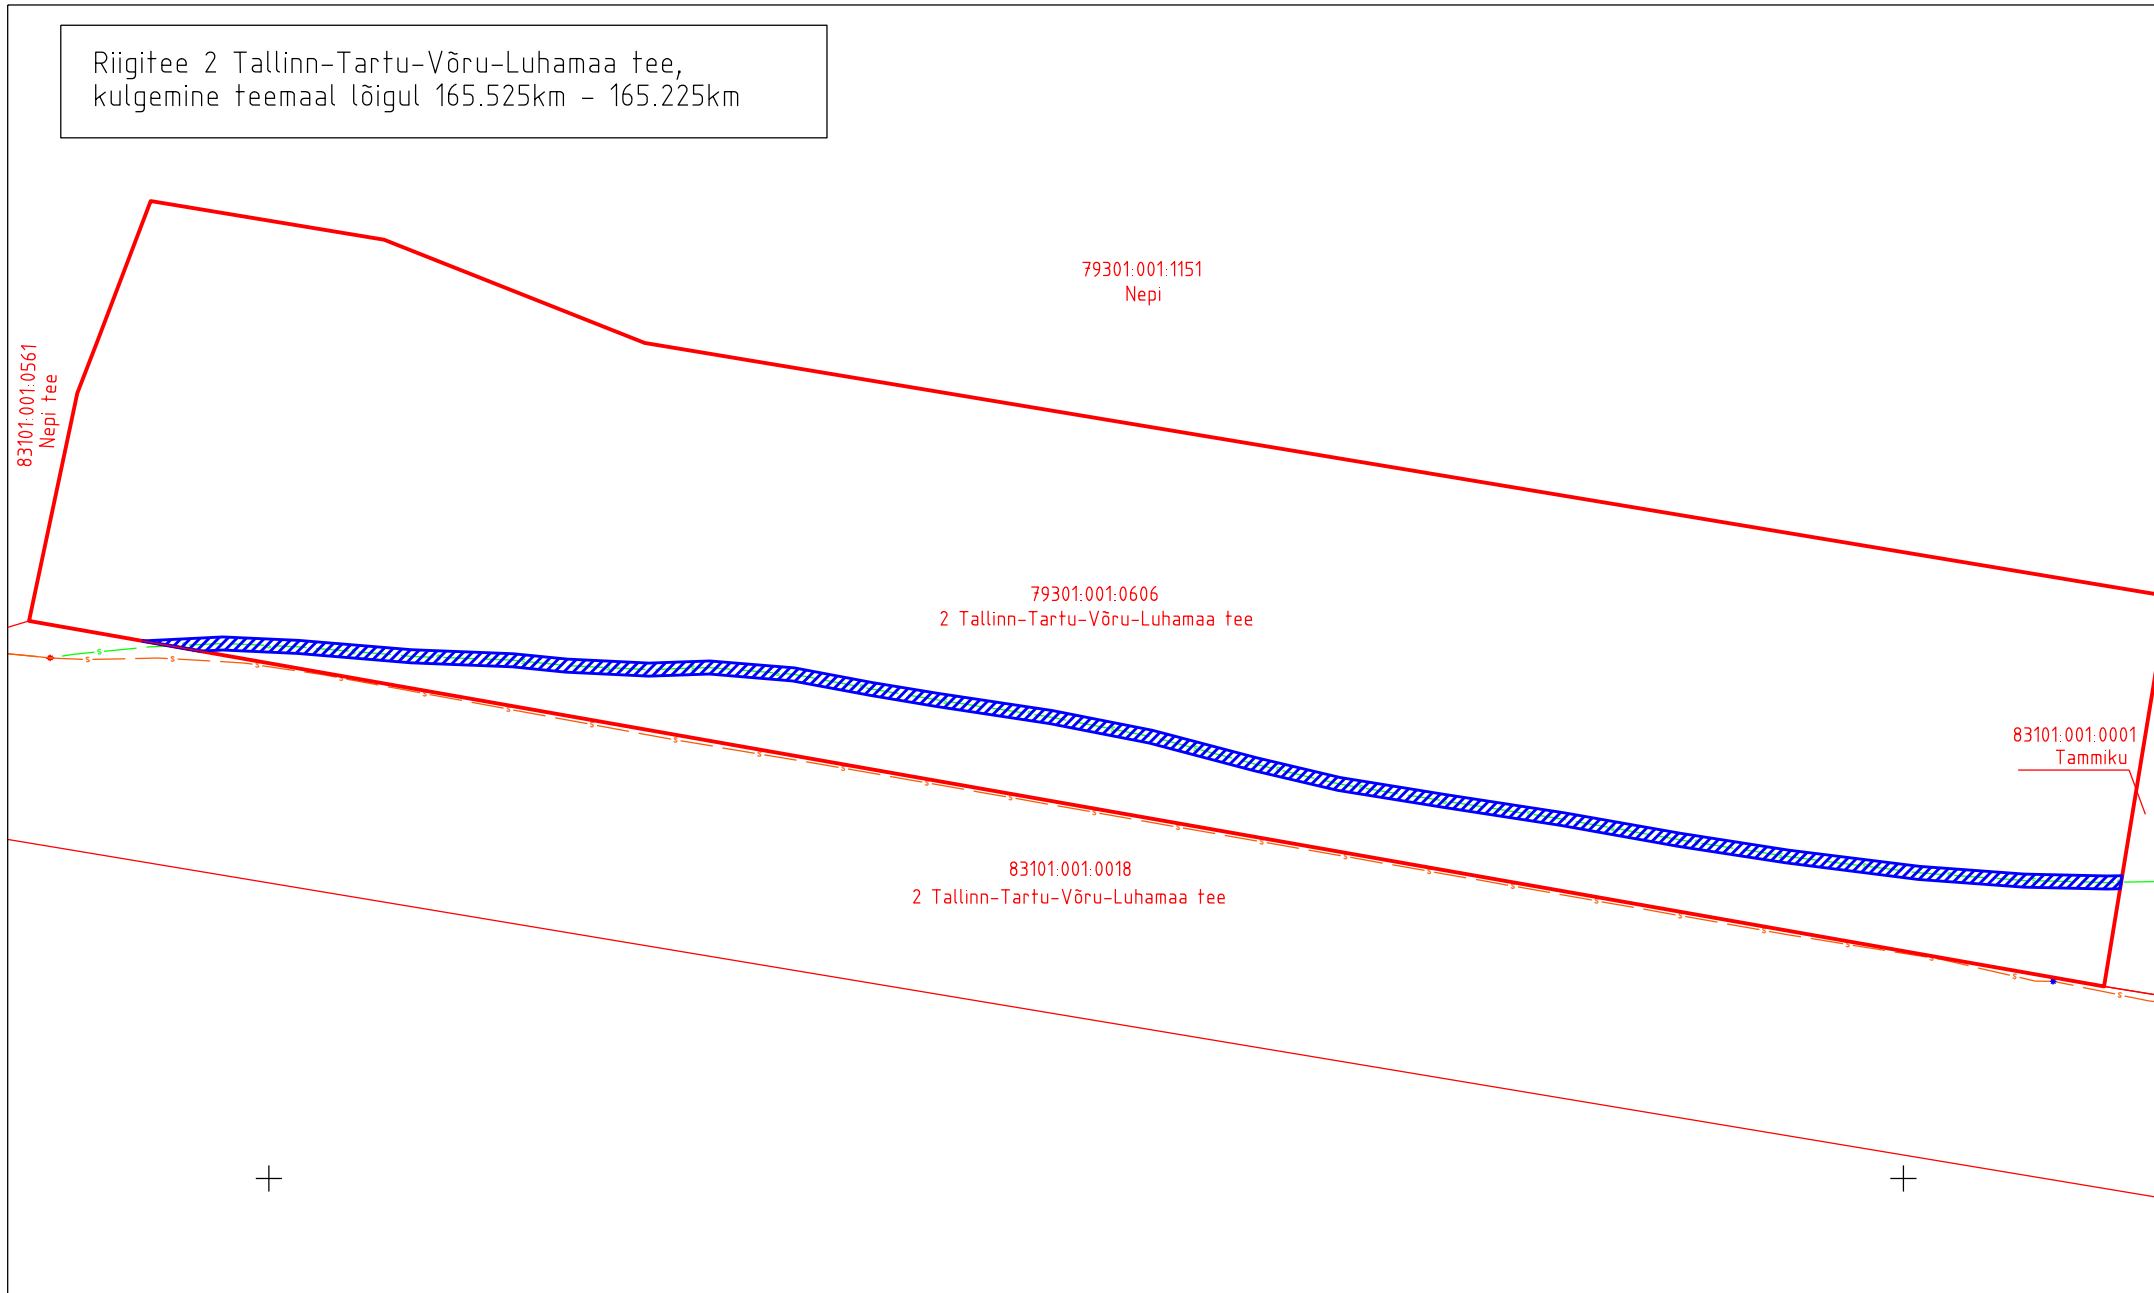

Riigitee 2 Tallinn-Tartu-Võru-Luhamaa tee,
kulgemine teemaal lõigul 165.525km - 165.225km

Tartu maakond, Tartu linn, Kardla küla, 2 Tallinn-Tartu-Võru-Luhamaa tee
 Katastritunnus: 79301:001:0606, registriosa nr.18616150
 Teostusjoonis nr 8126T, Kirjanurk OÜ "Kärevere - Kardla ELASA
 sidetrassi ELA081 ümbertõstmine II etapp "
 M 1:1000

-  Isikliku kasutusõiguse ala 602m²
-  Lepingu objektiks oleva kinnistu piir
-  Kinnistupiirid
-  Ehitatud sidetrass (sidemaakaabel, mikrotorustik)
-  Olemasolev sidetrass